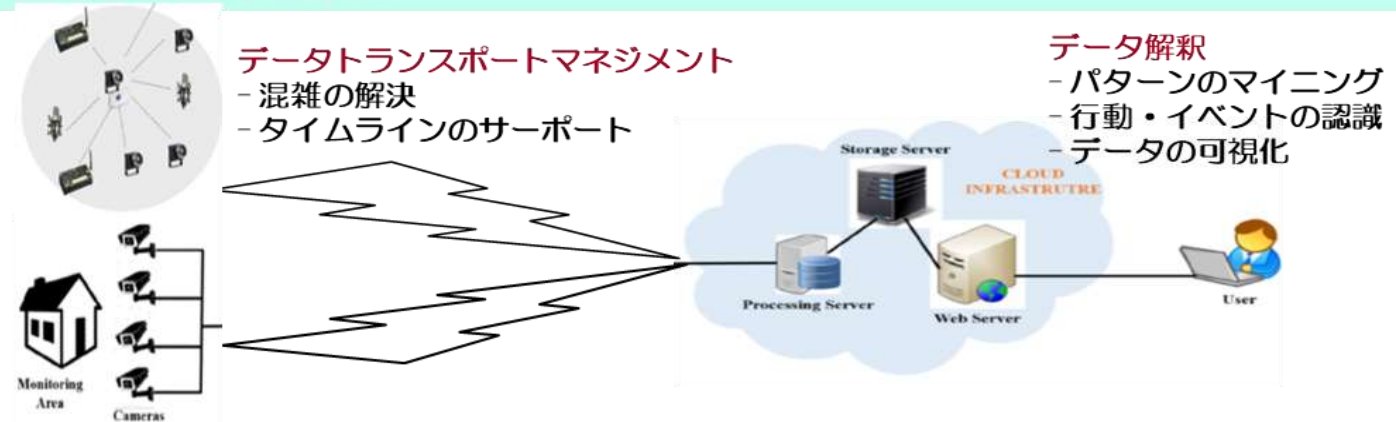

メンバー

- ・ チョオン コンタン 上級准教授 (リーダー)
- ・ 白 寅天 教授 (サブリーダー)
- ・ 渡部 有隆 上級准教授
- ・ ラゲ ウダイ キラン 准教授

私たちの研究の話題

スマートカメラのためのデータ解析とマネージメント

クラウド上の不確実ビックデータの解釈フレームワーク

実世界アプリケーション

Society 5.0 に向けた究極的ゴール

- ・ Society 5.0 (スマート社会)の支援する共通フレームワークとAPI
- ・ マルチ・モダルデータ解析とマネージメント
- ・ 動的クラウドサービスマネージメント

ビックデータとクラウドコンピューティングによるスマート社会