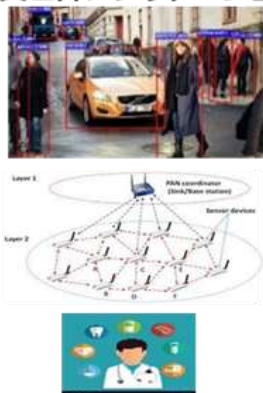

メンバー

- ・ チョオン コンタン 上級准教授 (リーダー)
- ・ 白 寅天 教授 (サブリーダー)
- ・ 渡部 有隆 上級准教授
- ・ ラゲ ウダイ キラン 准教授

私たちの研究の話題

スマートカメラのためのデータ解析とマネージメント

クラウド上の不確実ビックデータの解釈フレームワーク

実世界アプリケーション

Society 5.0 に向けた究極的ゴール

- ・ Society 5.0 (スマート社会)の支援する共通フレームワークとAPI
- ・ マルチ・モダルデータ解析とマネージメント
- ・ 動的クラウドサービスマネージメント

ビックデータとクラウドコンピューティングによるスマート社会