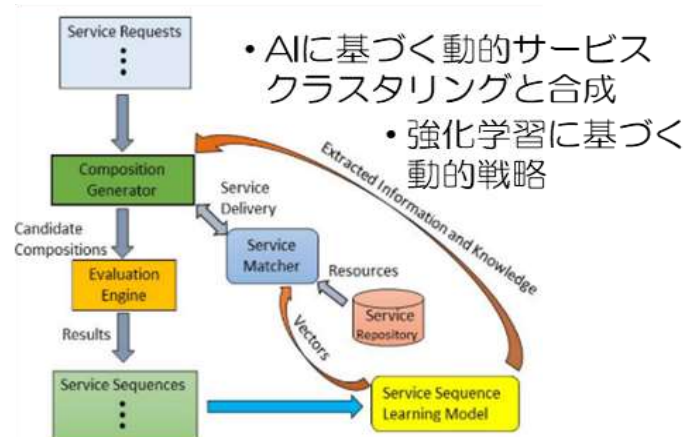

メンバー

- ・ チョオン コンタン 上級准教授 (リーダー)
- ・ 白 寅天 教授 (サブリーダー)
- ・ 渡部 有隆 上級准教授
- ・ ラゲ ウダイ キラン 准教授

私たちの研究の話題

スマートカメラのためのデータ解析とマネージメント

クラウド上の不確実ビックデータの解釈フレームワーク

実世界アプリケーション

Society 5.0 に向けた究極的ゴール

- ・ Society 5.0 (スマート社会)の支援する共通フレームワークとAPI
- ・ マルチ・モダルデータ解析とマネージメント
- ・ 動的クラウドサービスマネージメント

ビックデータとクラウドコンピューティングによるスマート社会